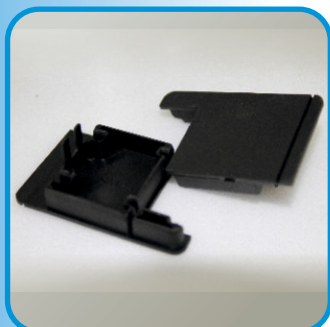

ART. 153

Tappo chiudiforo 90°
Anta profilo 22549+11041
SIMPA
Colore Nero
Confezione: 25 coppie