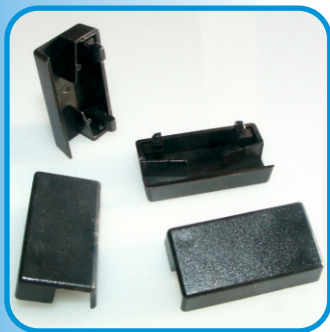

Articoli per profili Indinvest (GOLD)

ART. 005

Cappetta scarico acqua antitempesta

ART. 005 Cava da mm. 26

Colore Nero

Confezione: 200 pezzi