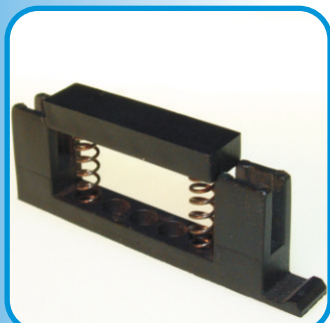

Squadretta con gola simmetrica

Colore Nero

Confezione: sacchetto da 100 pz.

ART. AZ 3

Frizione per saliscendi

Colore Nero

Confezione: sacchetto da 100 pz.

ART. AZ 4