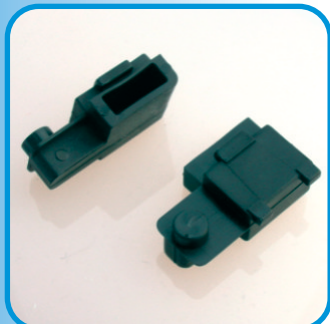

ART. 103

**Incontro doppio aste con
grano in acciaio INOX
Colore Nero
Confezione: 100 pezzi**

Articoli Generici

ART. 104

**Blocchetto cremonese
camera europea interasse 104**

Colore : Nero

Confezione: 20 coppie