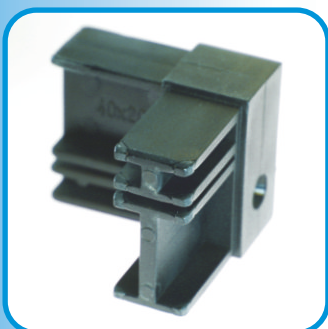

ART. 090-091-092

**Squadretta per scatolati
Art. 090 mis. 35x15
Art. 091 mis. 40x15
Art. 092 mis. 40x20
Colore Nero
Confezione: 50 pezzi**