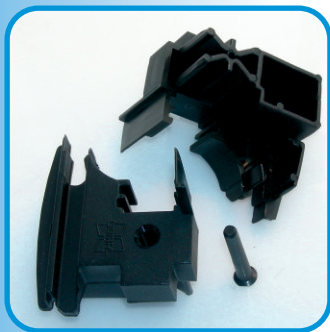

Articoli profili SAPA (Hydro)

ART. 107

**Tappo riporto centrale
Domal PG stonato Pr. 23251
Colore Nero
Confezione: 25 coppie**