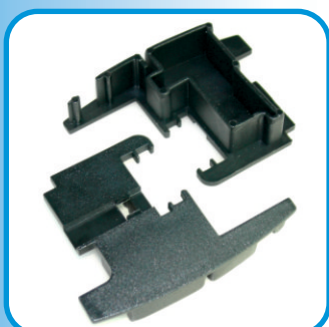

ART. 120

**Tappo chiudiforo 90° EKU 40
Riporto centrale porta spazzolino
Colore Nero
Confezione: 25 coppie**