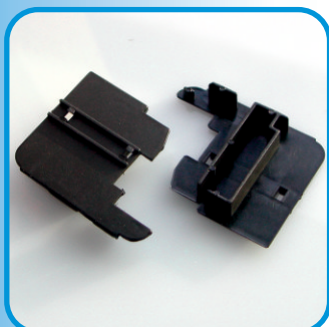

ART. 079

**Tappo chiudiforo 90° persiana
“GOLD 400” anta
con inserto porta spazzolino
Colore Nero
Confezione: 25 coppie**