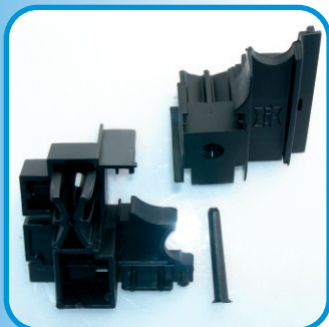

ART. 106

Tappo riporto centrale

Domal Gelosia Pr. 19663

Colore Nero

Confezione: 25 coppie