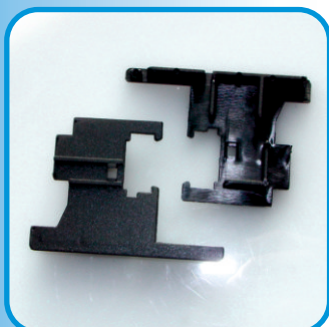

ART. 080

**Tappo chiudiforo 90° persiana
“GOLD 400” nodo centrale
con inserto porta spazzolino
Colore Nero
Confezione: 25 coppie**