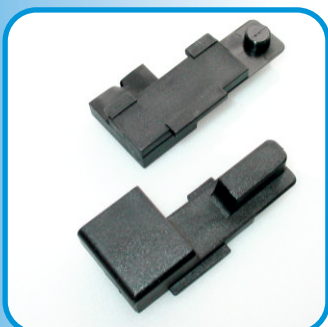

Maniglia a leva

Comando catenaccio

Colore Nero

Confezione: 20 pz.

ART. 085

Adattatore rettangolare

a due posizioni per maniglie
e martelline su profili stondati

Confezione: 50 pezzi

ART. 086

Adattatore ovale

a due posizioni per maniglie
e martelline su profili stondati

Confezione: 50 pezzi

Articoli Generici

ART. 087

**Basetta per cremonesi
su profili stondati
Giesse AGS 1000
Confezione: 50 pezzi**

ART. 088 - 088/A

**Basetta per cremonesi
su profili stondati
Savio ASV 870.2
Art. 088 raggio 147 (hydro 1210151)
Art. 088/A raggio 120 (hydro 1210150)
Confezione: 50 pezzi**

ART. 090-091-092

**Squadretta per scatolati
Art. 090 mis. 35x15
Art. 091 mis. 40x15
Art. 092 mis. 40x20
Colore Nero
Confezione: 50 pezzi**