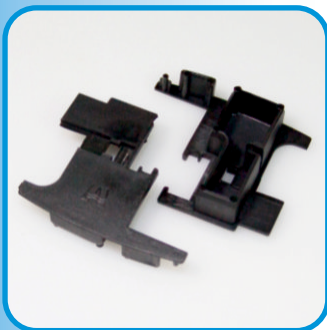

Articoli per profili All.Co

ART. 116

**Tappo chiudiforo 90°
Portaspazzolino
Persian EXPORT 45 (serie arrotondata)
Profilo VZ 4375 (Nodo Centrale)
Colore Nero
Confezione: 25 coppie**