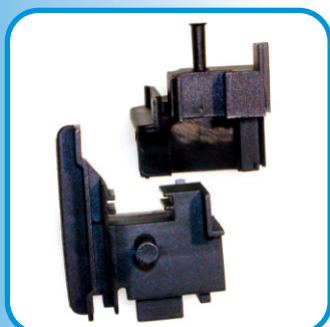

Confezione: 50 pz.

ART. 032

**Cappetta copriforo di drenaggio
(EKIP-ALLCO-R 40-ALTRI)**

Colore Nero

Confezione: 200 pz.

ART. 038

Tappo riporto centrale

ALLCO 5 sormonto con spinotto