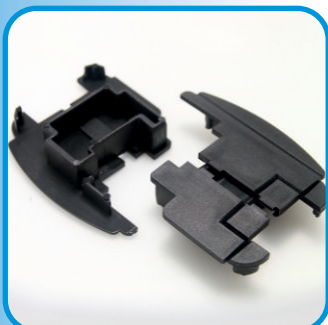

ART. 138

**Tappo chiudiforo 90°
portaspazzolino
riporto centrale TOP 40 Prof. 301/304
Colore Nero
Confezione: 25 coppie**