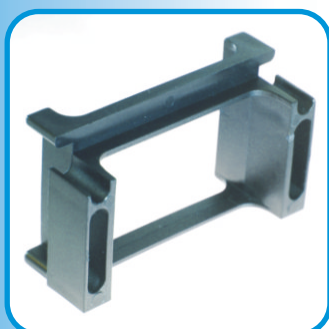

ART. 093

**Giunto per fascetta
EKU Gold 450
Colore Nero
Confezione: 50 pezzi**