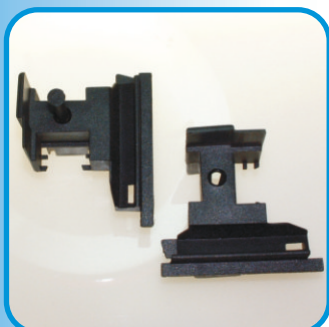

ART. 041

**Tappo riporto centrale EKU 53
con spina apertura interna
(Finestra)**
Colore Nero
Confezione: 25 coppie