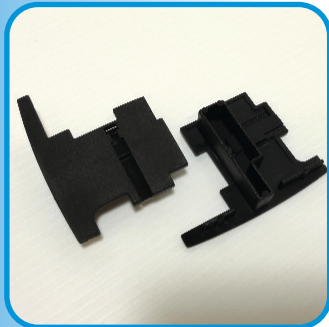

ART. 170/PRM695S

**Tappo chiudiforo 90° persiana
"R 40 REVAMPING" stonato
riporto centrale 800695 portaspazzolino
Colore Nero
Confezione: 25 coppie**