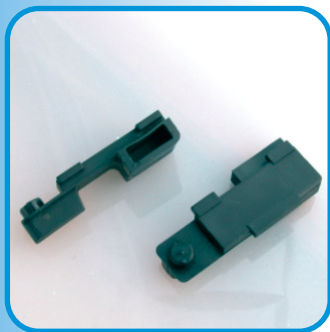

Articoli Generici

ART. 104

**Blocchetto cremonese
camera europea interasse 104**

Colore : Nero

Confezione: 20 coppie