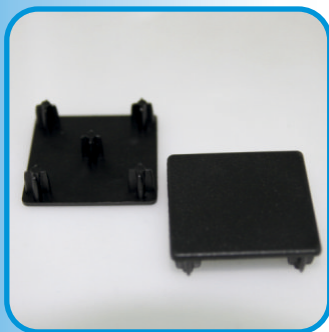

Art. 133/3 - 3 mm.

Art. 133/5 - 5 mm.

Art. 133/5A - 5 mm. con scanalatura

Colore Nero

Confezione: 200 PZ

Articoli Generici

ART. 154

**Tappo 40x40 per montanti
per fotovoltaici
Profilo GED 1461
Colore Nero
Confezione: 200 PZ**