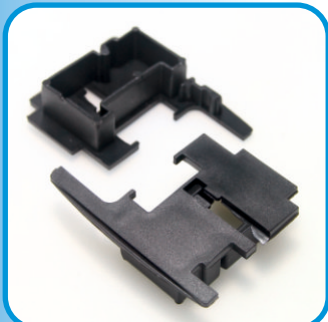

Articoli profili COMAS (RISERVATO)

ART. 137

**Tappo riporto centrale 90°
TOP 40 Prof. 301/304
Colore Nero
Confezione: 25 coppie**

ART. 138

**Tappo chiudiforo 90°
portaspazzolino
riporto centrale TOP 40 Prof. 301/304
Colore Nero
Confezione: 25 coppie**

ART. 139

**Tappo chiudiforo 90°
portaspazzolino TOP 40
Anta Prof. 209/203
Colore Nero
Confezione: 25 coppie**

ART. 140

**Tappo chiudiforo 90°
portaspazzolino TOP 40
Anta Prof. 210/206
Colore Nero
Confezione: 25 coppie**