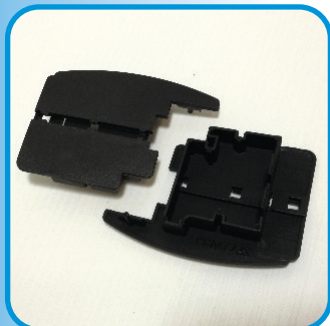

ART. 173/PRM773S

**Tappo chiudiforo 90° persiana
"R 40 REVAMPING" stonato
anta maggiorata 800773 portaspazzolino
Colore Nero
Confezione: 25 coppie**