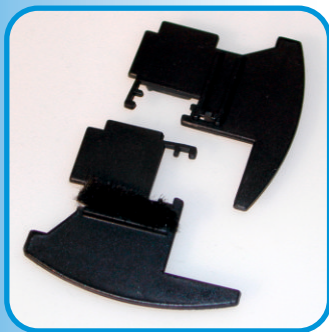

Articoli per profili Indinvest (GOLD)

ART. 056

**Tappo chiudiforo 90° persiana
“GOLD 450” nodo centrale
con inserto portaspazzolino
Colore Nero
Confezione: 25 coppie**