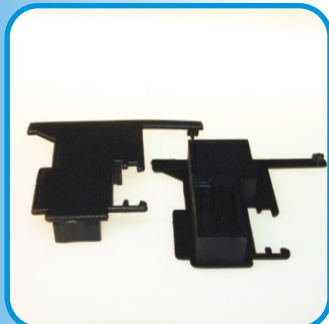

(Profilato VZ 3606)

Colore Nero

Confezione: 25 coppie

Articoli per profili All.Co

ART. 044

**Tappo persiana EXPORT 45
VZ 4340 ANTA
Colore Nero
Confezione: 25 coppie**

ART. 045

**Tappo persiana EXPORT 45
VZ 4303 RIPORTO CENTRALE
Colore Nero
Confezione: 25 coppie**