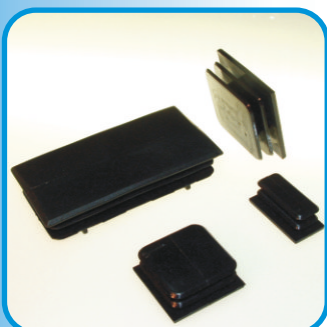

TAPPI Speciali profilati in alluminio e ferro

ART. 017 40x40 Confezione 100 pz.

ART. 025 30x15 Confezione 200 pz.

ART. 026 30x30 Confezione 200 pz.

ART. 027 40x20 Confezione 200 pz.

ART. 028 80x40 Confezione 50 pz.