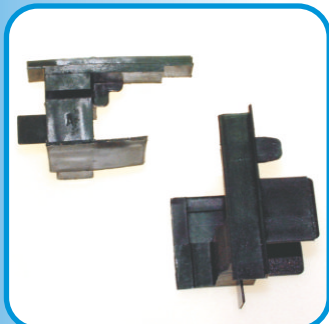

ART. 109

**Tappo chiudiforo 90° GOLD 450
Anta Antares Pr. 45084
Colore Nero
Confezione: 25 coppie**

Articoli per profili "SISTEMA 1" "EKU" della PROFILATI SPA

ART. 036

**Tappo modificabile per persiane
"SISTEMA 1"**
(Profilati 4092-4039)
Colore Nero
Confezione: 25 coppie