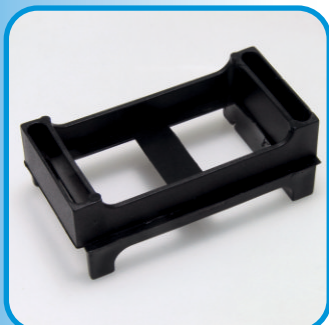

ART. 143/ACP5071
Giunto per fascetta persiana
AL SISTEM Prof. PL 2049
Colore Nero
Confezione: sacchetto da 50 pz.