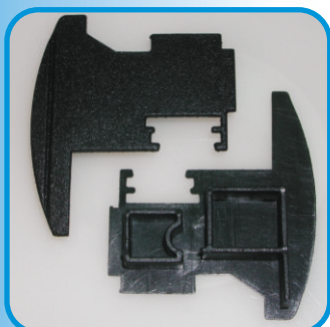

ART. 048

Tappo 90° persiana

GOLD 450 nodo centrale

**Serie arrotondata profilo 45002
adattabile al profilo 45069**

Colore Nero

Confezione: 25 coppie