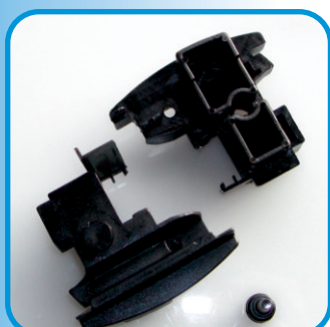

ART. 081

**Tappo riporto centrale
EKU KOMPACT
Apertura interna
profilo S 13310
Colore Nero
Confezione: 25 coppie**