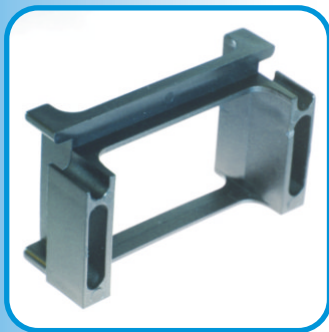

Articoli per profili "SISTEMA 1" "EKU" della PROFILATI SPA

ART. 093

**Giunto per fascetta
EKU Gold 450
Colore Nero
Confezione: 50 pezzi**