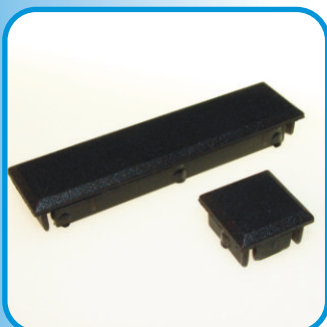

Colore Nero

Confezione: 100 pz.

ART. 015

Tappo sotto corrimano G209

Colore Nero

Confezione: 100 pz.

TAPPI Quadrati, Rettangolari, Trapezoidali

ART. 016 80x20 Confezione 100 pz.