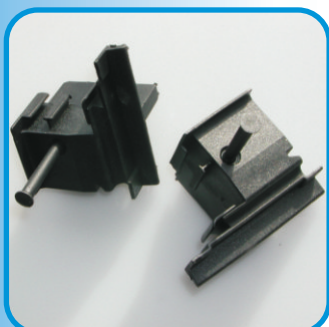

ART. 050

Tappo riporto centrale

“R40 Revamping”

adattabile al profilo 900250

Colore Nero

Confezione: 25 coppie