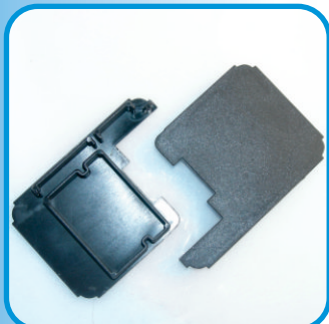

ART. 108

**Tappo chiudiforo 90° R 40
Anta Pr. 1314783
Colore Nero
Confezione: 25 coppie**