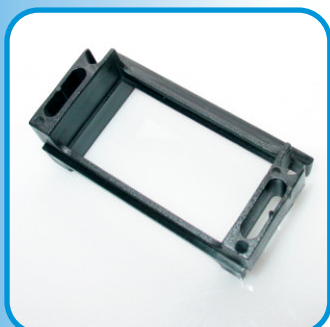

Articoli per profili Esedra

ART. 058

**Tappo 90° persiana ESEDRA
serie arrotondata
(profilo 5E 505365/anta)
Colore Nero
Confezione: 25 coppie**

ART. 059/A

**Tappo 90° persiana
ESEDRA riporto centrale stonato
serie arrotondata
profilo 5E 505368
Colore Nero
Confezione: 25 coppie**