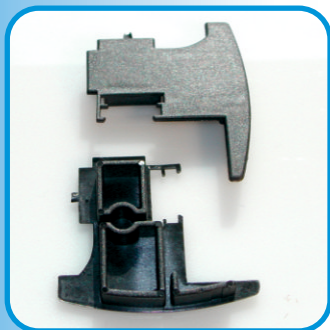

Articoli per profili "SISTEMA 1" "EKU" della PROFILATI SPA

ART. 071

**Tappo 90° persiana EKU KOMPACT
serie arrotondata
(profilo S 13310/nodo centrale)
Colore Nero
Confezione: 25 coppie**