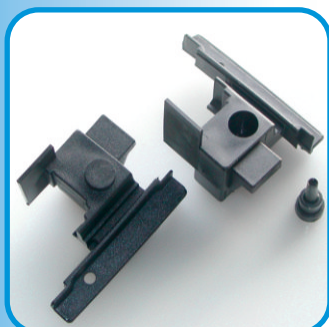

**Tappo riporto centrale GOLD 400
Apertura interna
profilo 40003/40153
Colore Nero
Confezione: 25 coppie**

ART. 078

**Tappo riporto centrale GOLD 400
Apertura esterna
profilo 40003/40153
Colore Nero
Confezione: 25 coppie**