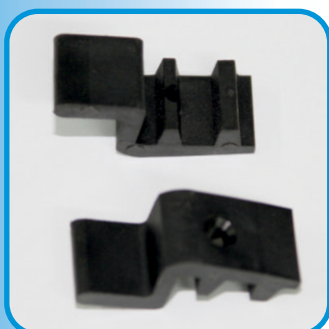

ART. 149

**Giunto fascetta
Persiana ALL.CO
Profili 3639
Colore Nero
Confezione: 50 PZ**