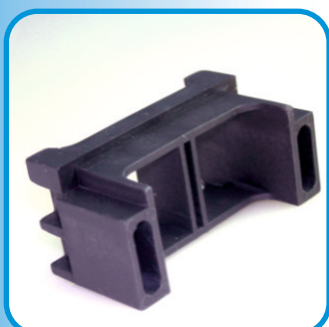

ART. 123

**Giunto per traverso persiana
EKU 40 - Sistema 1
Profili 6096-6097-16810
Colore Nero
Confezione: 50 pezzi**