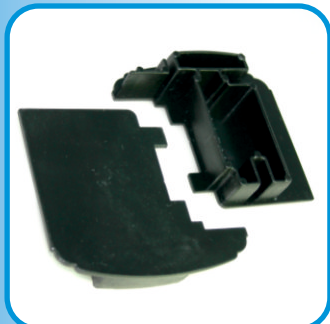

ART. 124

**Tappo chiudiforo 90°
Domal Sunny
Anta 30D750 Profilo 60390
Colore Nero
Confezione: 25 coppie**