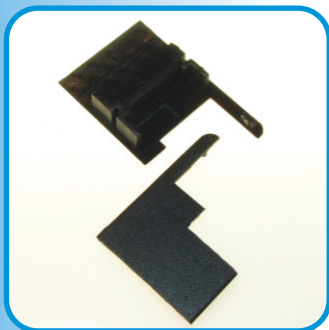

Articoli per profili "SISTEMA 1" "EKU" della PROFILATI SPA

ART. 036

**Tappo modificabile per persiane
"SISTEMA 1"**
(Profilati 4092-4039)
Colore Nero
Confezione: 25 coppie