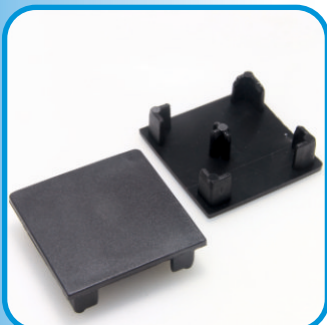

ART. 134

**Tappo 40x40
per montanti per fotovoltaici
Profili PN 0739 - PN 0740
Colore Nero
Confezione: 200 PZ**