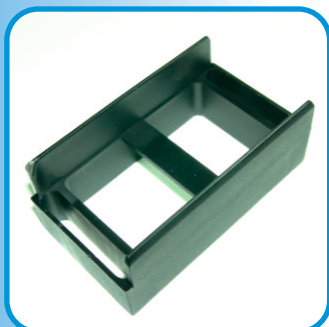

ART. 122

**Tappo chiudiforo 90°
porte interne
Profilo 8538 riporto centrale
Colore Nero
Confezione: 50 coppie**

ART. 125

**Incontro doppio aste R40
con grano in acciaio INOX
Colore Nero
Confezione: 100 pezzi**