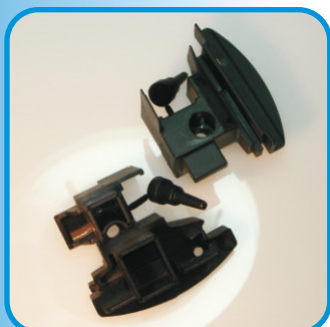

Confezione: 25 coppie

ART. 049

Tappo riporto centrale

“GOLD 450”

**Serie arrotondata profilo 45002
adattabile al profilo 45069**

Colore Nero

Confezione: 25 coppie

ART. 054