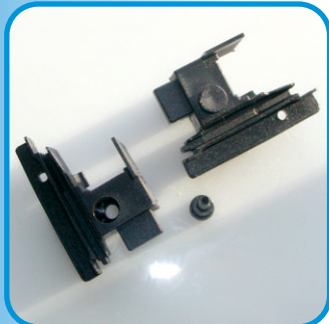

ART. 077

**Tappo riporto centrale GOLD 400
Apertura interna
profilo 40003/40153
Colore Nero
Confezione: 25 coppie**