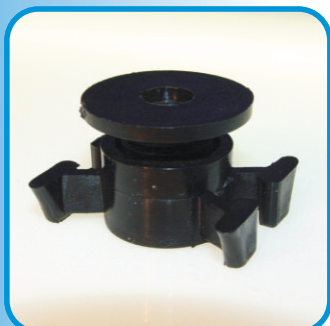

Confezione: sacchetto da 100 pz.

ART. AZ 11

Maniglia a vaschetta

Colore Nero

Confezione: sacchetto da 100 pz.

ART. AZ 21

Regolatore controtelaio grande

Colore Nero