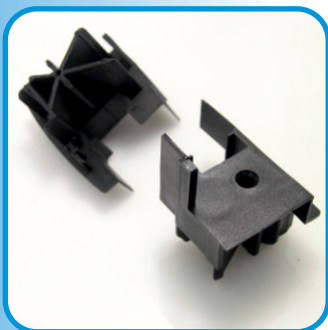

Articoli profili COMAS (RISERVATO)

ART. 137

**Tappo riporto centrale 90°
TOP 40 Prof. 301/304
Colore Nero
Confezione: 25 coppie**