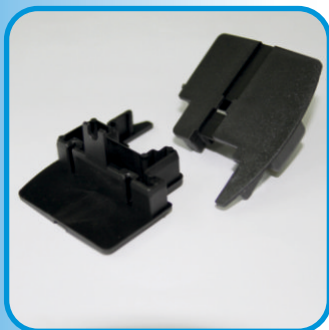

Articoli Pario Metalli