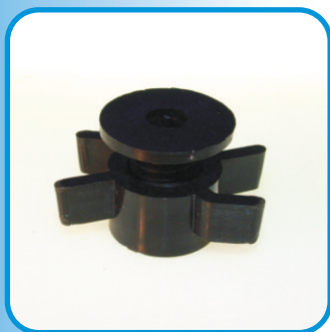

Articoli per profili All.Co

ART. 022

Blocchetto di regolazione per NC40

Colore Nero

Confezione: 100 pz.