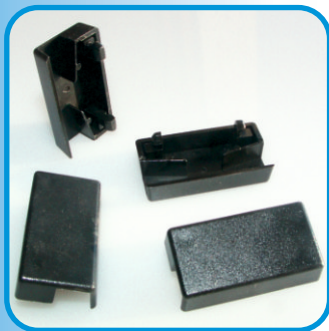

Articoli profili SAPA (Alcoa)

ART. 004

Cappetta scarico acqua antitempesta

ART. 004 R40 - mm. 30

Colore Nero

Confezione: 200 pezzi