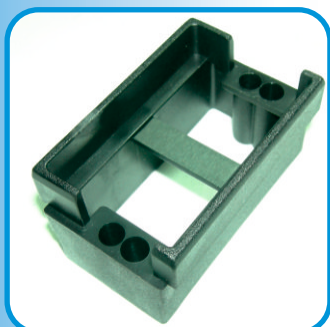

ART. 128

**Giunto per fascetta
persiana Hydro 16012
Colore Nero
Confezione: 50 pezzi**