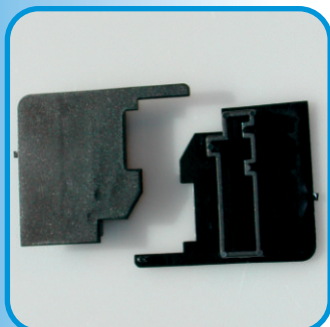

Confezione: 25 coppie

ART. 049

Tappo riporto centrale

“GOLD 450”

**Serie arrotondata profilo 45002
adattabile al profilo 45069**

Colore Nero

Confezione: 25 coppie

ART. 054