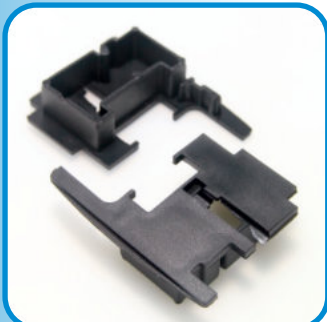

Articoli profili COMAS (RISERVATO)

ART. 137

**Tappo riporto centrale 90°
TOP 40 Prof. 301/304
Colore Nero
Confezione: 25 coppie**

ART. 138

**Tappo chiudiforo 90°
portaspazzolino
riporto centrale TOP 40 Prof. 301/304
Colore Nero
Confezione: 25 coppie**

ART. 139

**Tappo chiudiforo 90°
portaspazzolino TOP 40
Anta Prof. 209/203
Colore Nero
Confezione: 25 coppie**

ART. 140

**Tappo chiudiforo 90°
portaspazzolino TOP 40
Anta Prof. 210/206
Colore Nero
Confezione: 25 coppie**