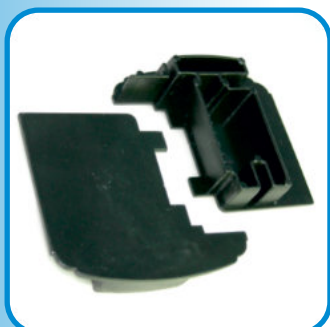

ART. 124

**Tappo chiudiforo 90°
Domal Sunny**

Anta 30D750 Profilo 60390

Colore Nero

Confezione: 25 coppie