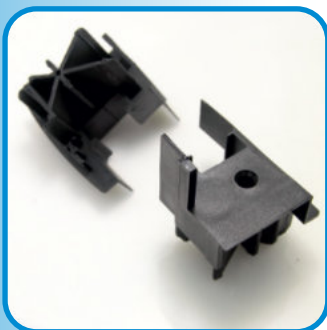

Articoli profili COMAS (RISERVATO)

ART. 137

**Tappo riporto centrale 90°
TOP 40 Prof. 301/304
Colore Nero
Confezione: 25 coppie**