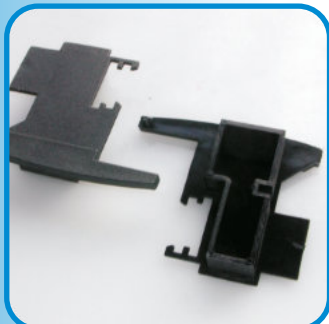

ART. 061

Tappo 90° persiana Export 45
serie arrotondata
(Profilato VZ4375 Nodo centrale)
Colore Nero
Confezione: 25 coppie