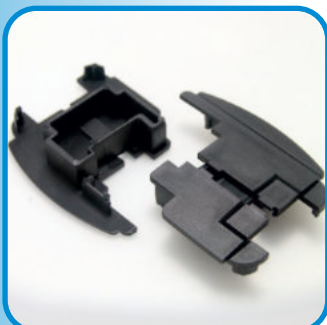

# Articoli profili COMAS (RISERVATO)

**ART. 137**

**Tappo riporto centrale 90°  
TOP 40 Prof. 301/304  
Colore Nero  
Confezione: 25 coppie**

**ART. 138**

**Tappo chiudiforo 90°  
portaspazzolino  
riporto centrale TOP 40 Prof. 301/304  
Colore Nero  
Confezione: 25 coppie**