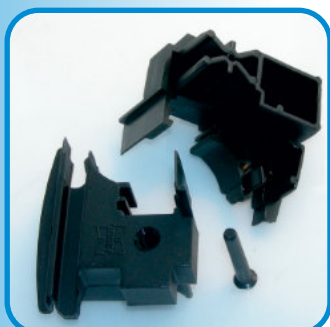

**Colore Nero**

**Confezione: 25 coppie**

**ART. 106**

**Tappo riporto centrale  
Domal Gelosia Pr. 19663**

**Colore Nero**

**Confezione: 25 coppie**

**ART. 107**

**Tappo riporto centrale  
Domal PG stonato Pr. 23251**