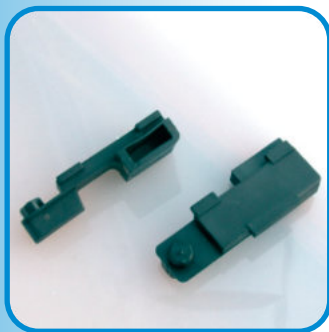

Articoli Generici

ART. 104

Blocchetto cremonese
camera europea interasse 104
Colore : Nero
Confezione: 20 coppie