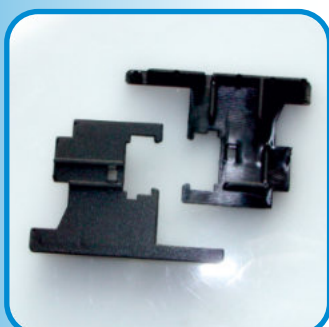

ART. 080

**Tappo chiudiforo 90° persiana
"GOLD 400" nodo centrale
con inserto porta spazzolino
Colore Nero
Confezione: 25 coppie**