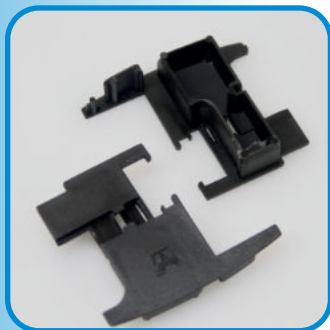

ART. 116

Tappo chiudiforo 90° portaspazzolino
Persiana Export 45 (serie arrotondata)
Profilo VZ4375 (Nodo Centrale) Colore Nero
Confezione: 25 coppie