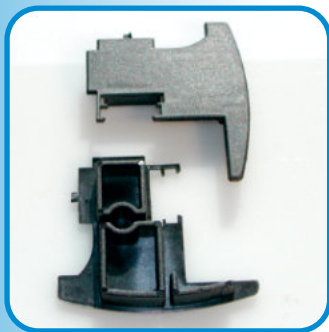

Articoli per profili "SISTEMA 1" "EKU" della PROFILATI SPA

ART. 071

**Tappo 90° persiana EKU KOMPACT
serie arrotondata
(profilo S 13310/nodo centrale)
Colore Nero
Confezione: 25 coppie**