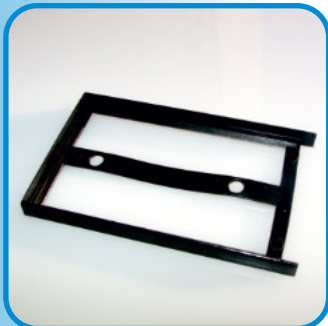

ART. 067

Coprigiunto grande
Sistema FX 50 Colore
Nero Confezione: 100
pezzi