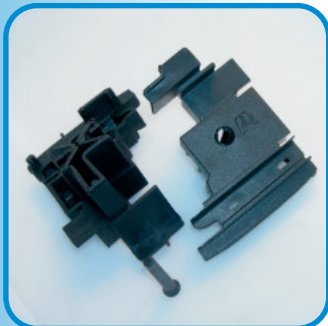

## **ART. 069**

Tappo riporto centrale  
Alumil 60 T.T.  
Colore Nero  
Confezione: 25 coppie

**ART. 095**

**Giunto per fascetta  
Export 45  
Colore Nero  
Confezione: 50 pezzi**

**ART. 111**

**Tappo riporto centrale  
Kwood T.  
Colore Nero  
Confezione: 25 coppie**