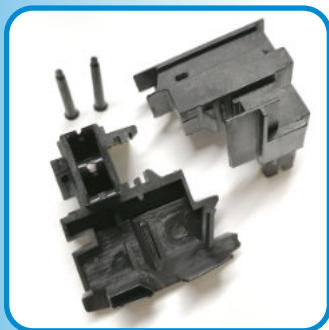

ART. 182

Tappo riporto centrale

Export 56 T.T. POLIAMMIDE

Colore Nero

Confezione: 25 COPPIE