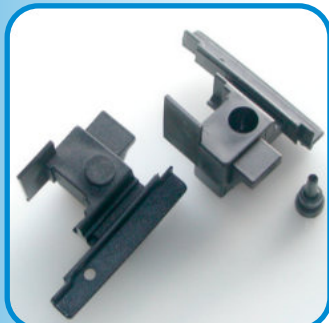

ART. 078

**Tappo riporto centrale GOLD 400
Apertura esterna
profilo 40003/40153
Colore Nero
Confezione: 25 coppie**