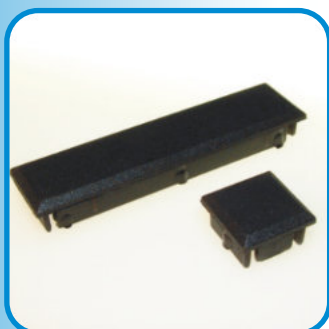

# Articoli Generici

**ART. 008**  
Maniglia universale  
Colore Nero  
Confezione: 100 pezzi

**ART. 014**  
Tappo corrimano G209  
Colore Nero  
Confezione: 100 pz.

**ART. 015**  
Tappo sotto corrimano G209  
Colore Nero  
Confezione: 100 pz.