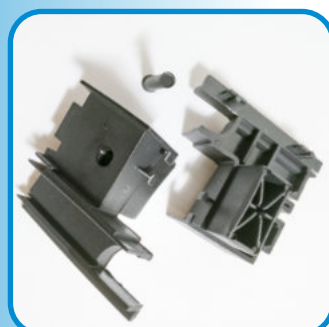

ART. 174

Tappo riporto centrale
"R 62 TT" dritto
Colore Nero
Confezione: 25 coppie