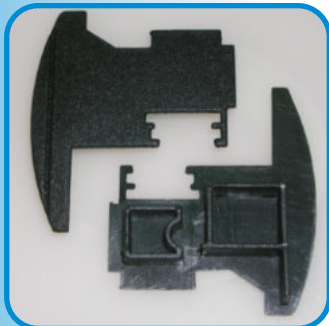

ART. 048

**Tappo 90° persiana
GOLD 450 nodo centrale
Serie arrotondata profilo 45002
adattabile al profilo 45069
Colore Nero
Confezione: 25 coppie**