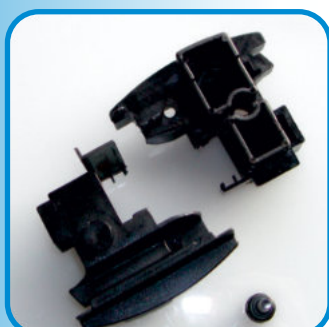

ART. 081

**Tappo riporto centrale
EKU KOMPACT
Apertura interna
profilo S 13310
Colore Nero
Confezione: 25 coppie**