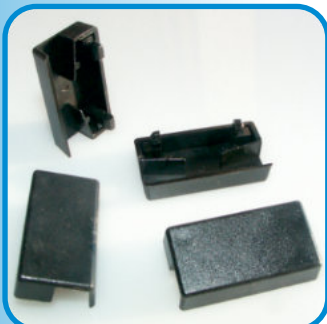

## **ART. 003**

Tappo doppio regolabile per scorrevoli Ovalino 50mm.

sede 11mm.

Colore Nero

Confezione: 500 pz.  
(1 sacchetto da 250 DX - 1 da 250 SX)

## **ART. 003A**

Tappo doppio regolabile per scorrevoli Ovalino 50mm.

sede da 11mm. sino a 13 mm.

Colore Nero

Confezione: 500 pz.  
(1 sacchetto da 250 DX - 1 da 250 SX)