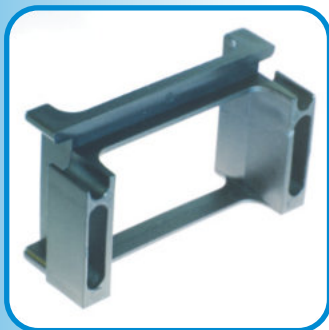

Articoli per profili "SISTEMA 1" "EKU" della PROFILATI SPA

ART. 093

**Giunto per fascetta
EKU Gold 450
Colore Nero
Confezione: 50 pezzi**