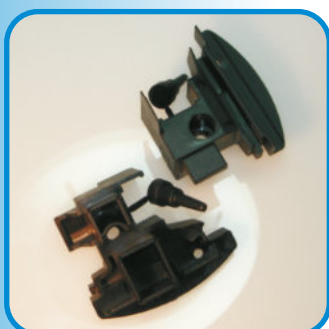

# Articoli per profili Indinvest (GOLD)

**ART. 047**

**Tappo 90° persiana  
GOLD 450 anta arrotondata  
Colore Nero  
Confezione: 25 coppie**

**ART. 048**

**Tappo 90° persiana  
GOLD 450 nodo centrale  
Serie arrotondata profilo 45002  
adattabile al profilo 45069  
Colore Nero  
Confezione: 25 coppie**