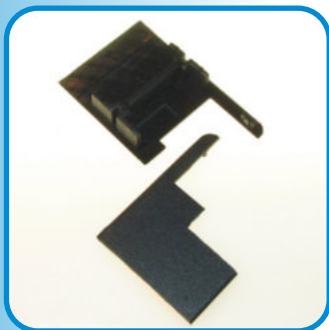

Articoli per profili "SISTEMA 1" "EKU" della PROFILATI SPA

ART. 036

Tappo modificabile per persiane
"SISTEMA 1"
(Profilati 4092-4039)
Colore Nero
Confezione: 25 coppie