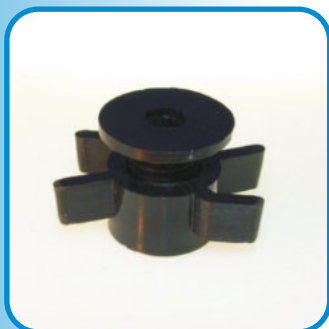

ART. 022
Blocchetto di regolazione per NC40
Colore Nero
Confezione: 100 pz.