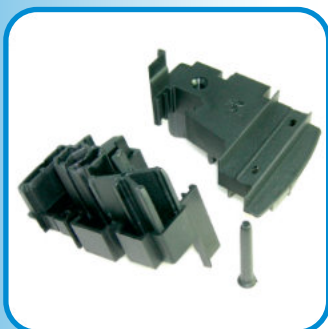

## **ART. 069**

Tappo riporto centrale  
Alumil 60 T.T.  
Colore Nero  
Confezione: 25 coppie

**ART. 095**

**Giunto per fascetta  
Export 45  
Colore Nero  
Confezione: 50 pezzi**

**ART. 111**

**Tappo riporto centrale  
Kwood T.  
Colore Nero  
Confezione: 25 coppie**