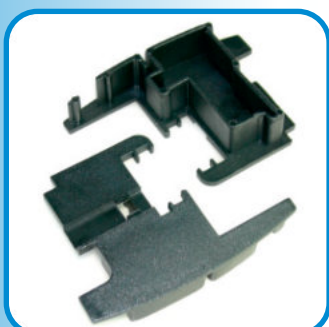

ART. 120

**Tappo chiudiforo 90° EKU 40
Riporto centrale porta spazzolino
Colore Nero
Confezione: 25 coppie**