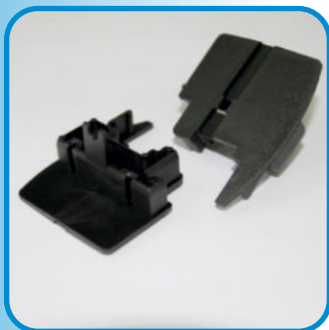

Articoli Pario Metalli