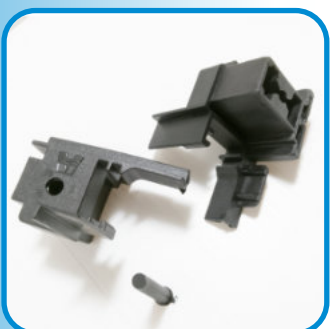

ART. 118

ACOSM30TC01.4
Tappo riporto centrale Small 30
Colore Nero
Confezione: 25 coppie