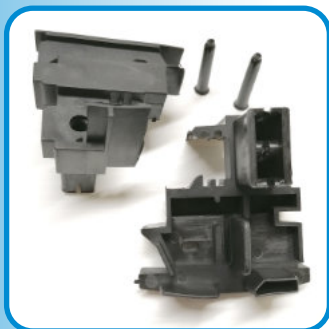

ART. 180

**Tappo riporto centrale
Export 56 T.T. GOMMA
Colore Nero
Confezione: 25 COPPIE**