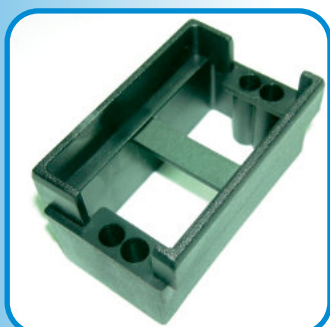

**Colore Nero**

**Confezione: 25 coppie**

**ART. 124**

**Tappo chiudiforo 90°  
Domal Sunny**

**Anta 30D750 Profilo 60390**

**Colore Nero**

**Confezione: 25 coppie**

**ART. 128**