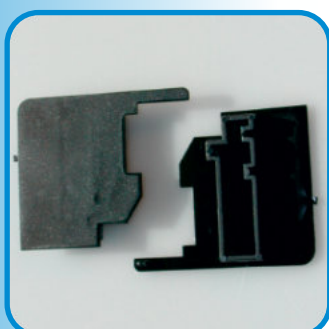

ART. 054

**Tappo 90° persiana “GOLD 450”
serie dritta
(profilo Gold 45054)
Colore Nero
Confezione: 25 coppie**