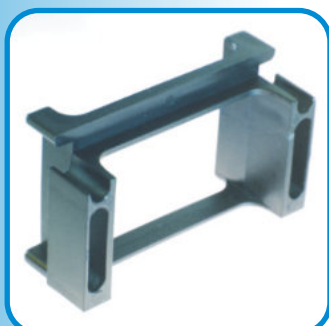

ART. 093

**Giunto per fascetta
Eku Gold 450
Colore Nero
Confezione: 50 pezzi**