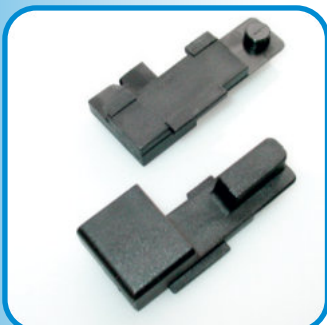

ART. 097

Blocchetto guida asta
giunto aperto profili stondati
Interasse 104
Colore Nero
Confezione: 40 coppie