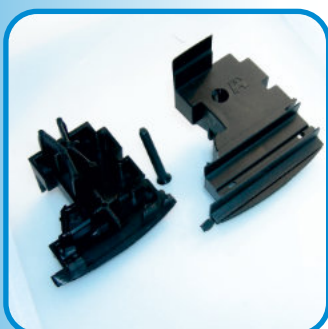

Articoli per profili All.Co

ART. 066

Coprigiunto piccolo
Sistema FX 50 Colore
Nero Confezione: 100
pezzi

ART. 067

Coprigiunto grande
Sistema FX 50 Colore
Nero Confezione: 100
pezzi

ART. 068

Tappo riporto centrale
Alumil 54 T.T.
Colore Nero
Confezione: 25 coppie

ART. 069

Tappo riporto centrale
Alumil 60 T.T.
Colore Nero
Confezione: 25 coppie