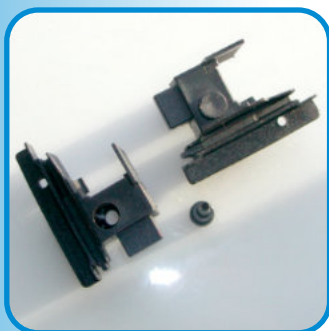

# Articoli per profili Indinvest (GOLD)

**ART. 077**

**Tappo riporto centrale GOLD 400  
Apertura interna  
profilo 40003/40153  
Colore Nero  
Confezione: 25 coppie**

**ART. 078**

**Tappo riporto centrale GOLD 400  
Apertura esterna  
profilo 40003/40153  
Colore Nero  
Confezione: 25 coppie**