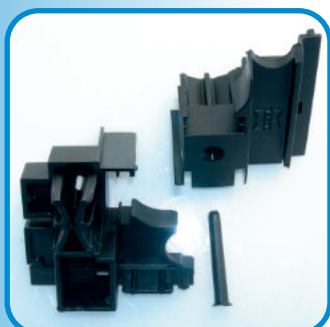

ART. 106

**Tappo riporto centrale
Domal Gelosia Pr. 19663**

Colore Nero

Confezione: 25 coppie