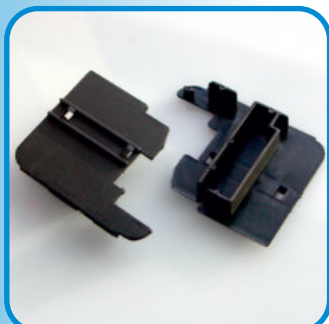

# Articoli per profili Indinvest (GOLD)

**ART. 077**

**Tappo riporto centrale GOLD 400  
Apertura interna  
profilo 40003/40153  
Colore Nero  
Confezione: 25 coppie**

**ART. 078**

**Tappo riporto centrale GOLD 400  
Apertura esterna  
profilo 40003/40153  
Colore Nero  
Confezione: 25 coppie**