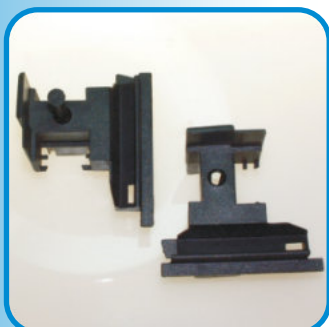

# Articoli per profili "SISTEMA 1" "EKU" della PROFILATI SPA

ART. 036

Tappo modificabile per persiane  
"SISTEMA 1"  
(Profilati 4092-4039)  
Colore Nero  
Confezione: 25 coppie

ART. 037

Tappo riporto centrale  
"SISTEMA 1"  
(Profilato 4039)  
Colore Nero  
Confezione: 25 coppie