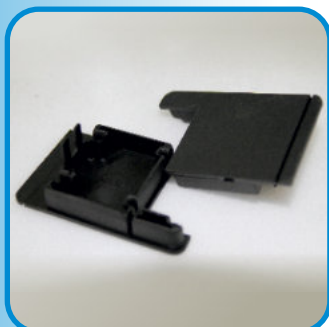

ART. 153

Tappo chiudiforo 90°
Anta profilo 22549+11041
SIMPA
Colore Nero
Confezione: 25 coppie