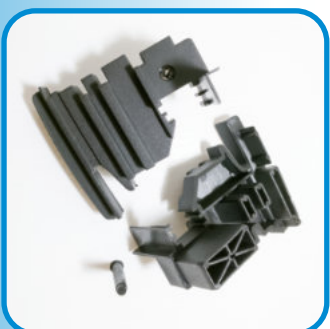

ART. 119

Tappo riporto centrale
ALLCOTEC 72TT
Colore Nero
Confezione: 25 coppie