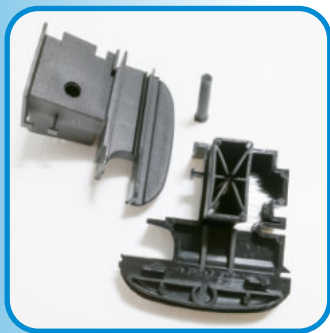

Articoli profili SAPA (Alcoa)

ART. 175
Tappo riporto centrale
"R 62 TT" stonato
Colore Nero
Confezione: 25 coppie