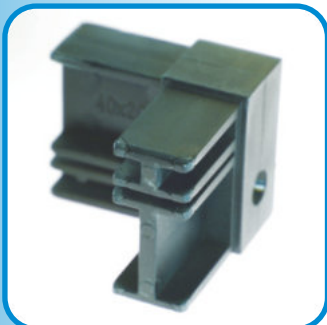

ART. 090-091-092

Squadretta per scatolati
Art. 090 mis. 35x15
Art. 091 mis. 40x15
Art. 092 mis. 40x20
Colore Nero
Confezione: 50 pezzi