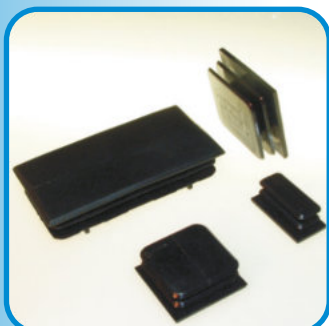

TAPPI Speciali profilati in alluminio e ferro

ART. 017 40x40 Confezione 100 pz.
ART. 025 30x15 Confezione 200 pz.
ART. 026 30x30 Confezione 200 pz.
ART. 027 40x20 Confezione 200 pz.
ART. 028 80x40 Confezione 50 pz.